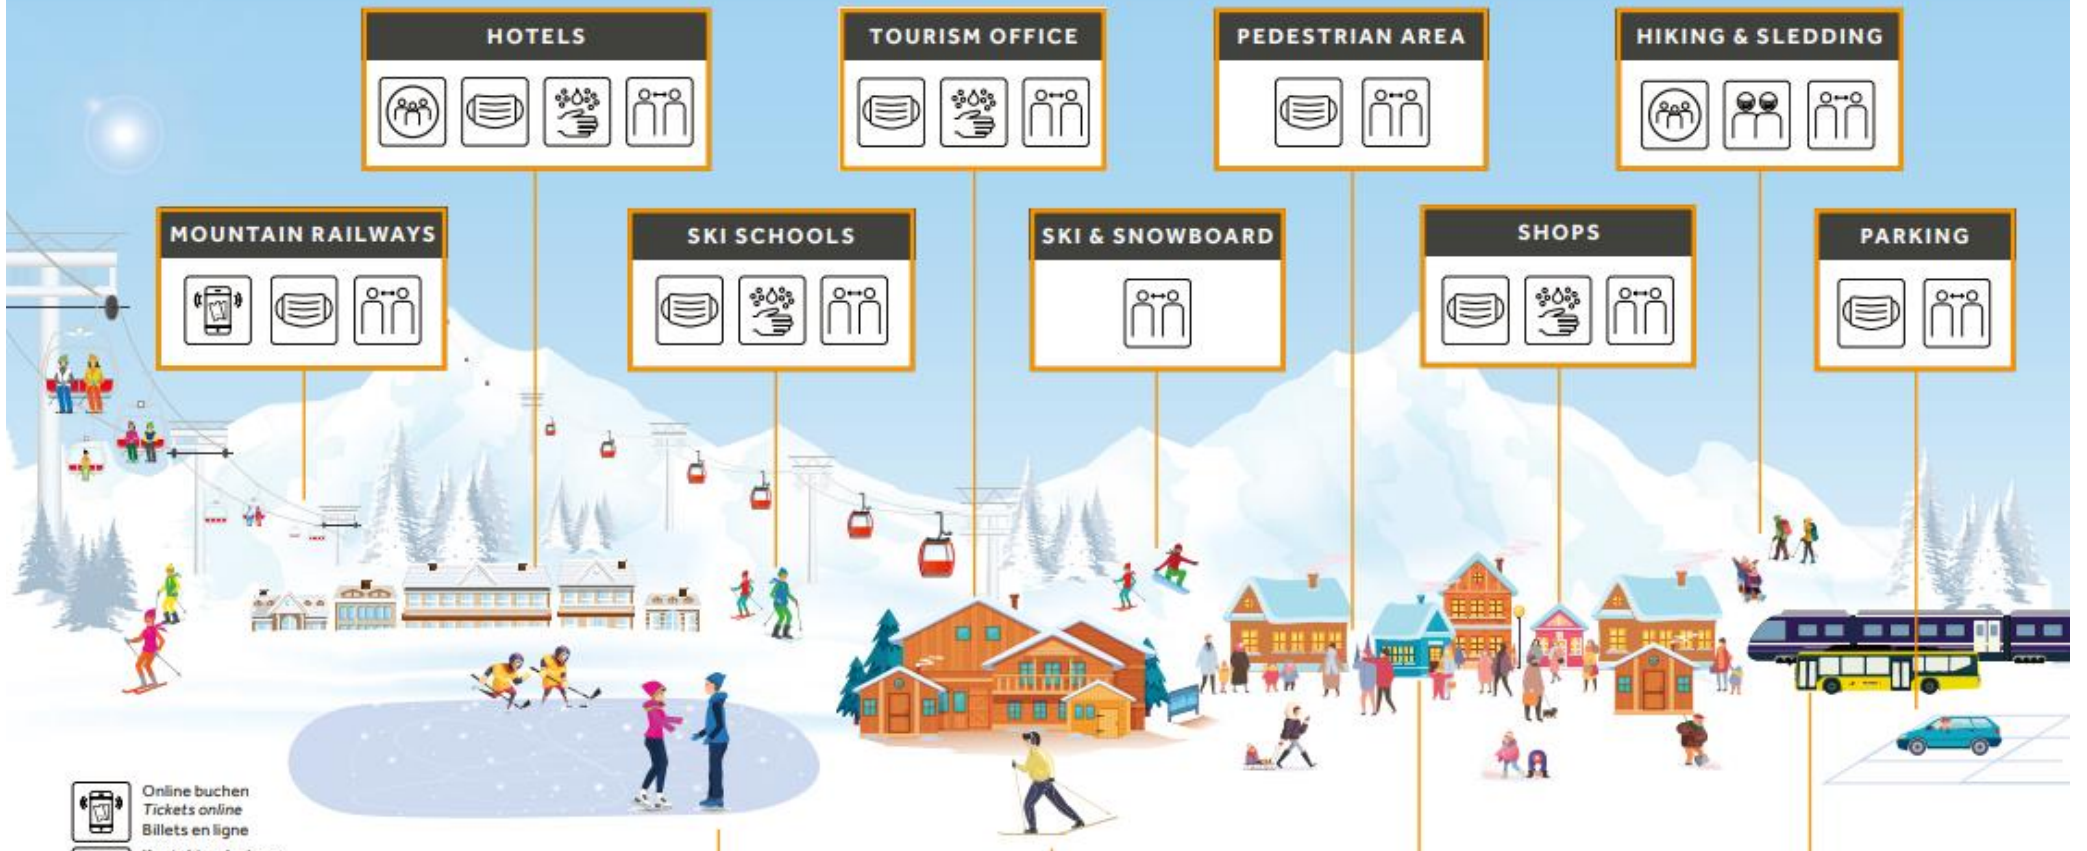

Restaurants

Tischreservierungen online über App «Mindful»

Schneesportler – eine Familie – ein Ziel

Nebst dem Schutz der Mitarbeiter und der Gäste, ist es auch sehr wichtig für den gesamten Skibetrieb, dass sich alle an die Regeln halten. Bei Nichteinhaltungen von etwelchen Schneesportlern, machen wir diese auf freundlicher Art und Weise darauf aufmerksam.

DESTINATION GSTAAD | COVID-19 INFORMATION

XX.12.2020

HOTELS

- Icon: Group of people
- Icon: Face mask
- Icon: Hand washing
- Icon: Distance between people

TOURISM OFFICE

- Icon: Face mask
- Icon: Hand washing
- Icon: Distance between people

PEDESTRIAN AREA

- Icon: Face mask
- Icon: Distance between people

HIKING & SLEDDING

- Icon: Group of people
- Icon: Distance between people
- Icon: Distance between people

MOUNTAIN RAILWAYS

- Icon: Smartphone
- Icon: Face mask
- Icon: Distance between people

CROSS COUNTRY

- Icon: Distance between people

BARS & RESTAURANTS

- Icon: Group of people
- Icon: Face mask
- Icon: Hand washing
- Icon: Distance between people

PUBLIC TRANSPORT

- Icon: Smartphone
- Icon: Face mask
- Icon: Hand washing